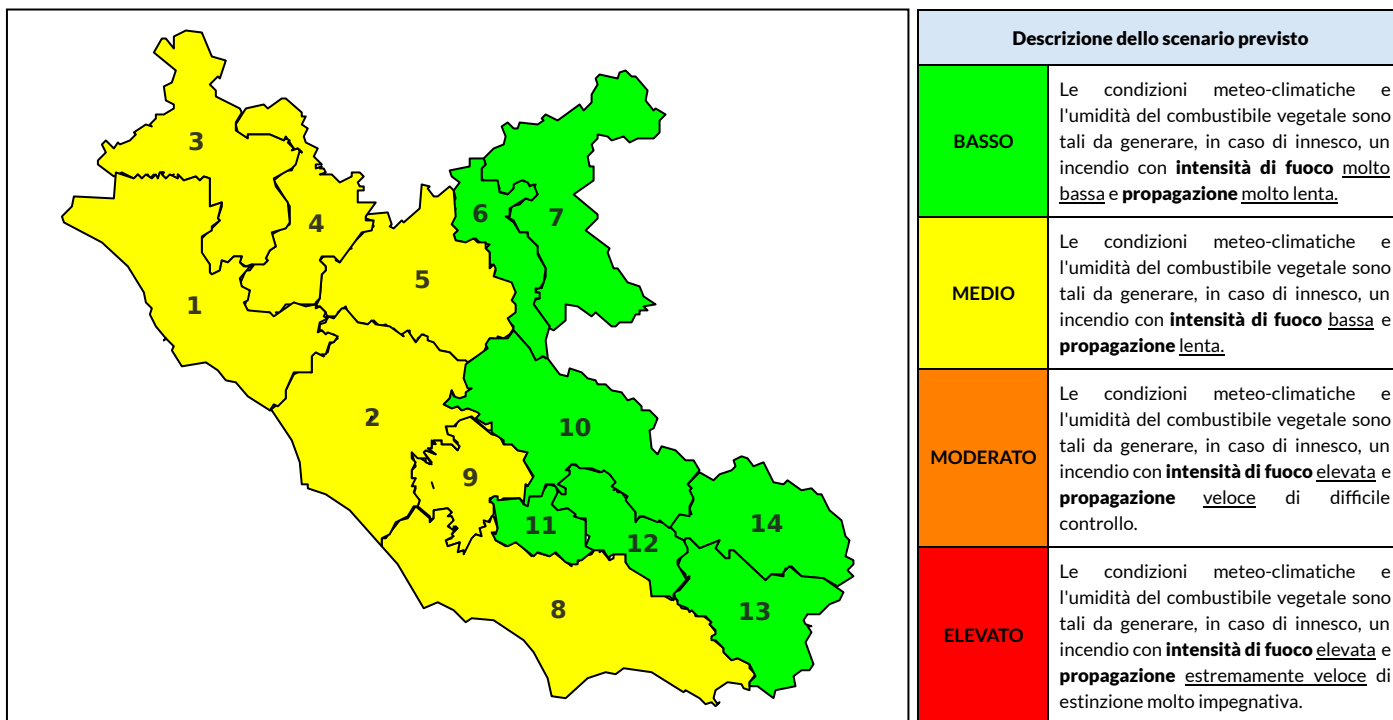

BOLLETTINO DI PERICOLOSITA' DA INCENDI BOSCHIVI

Previsioni per domani 8-9-2022

Livello di pericolosità da incendio boschivo per Zona di Allerta AIB

Bollettino emesso nel periodo della campagna AIB Lazio sulla base del modello previsionale RISICOLazio, sviluppato in collaborazione con Fondazione CIMA, che fornisce un supporto per la valutazione della Pericolosità da incendio boschivo aggregata sulle Zone di Allerta AIB, approvate come parte integrante del Piano AIB Lazio 2020-2022 con DGR n° 270 del 15/05/2020. Il dettaglio della distribuzione dei Comuni nelle Zone AIB è consultabile al link <https://protezionecivile.regione.lazio.it/zone_allerta_aib_comuni/>. Le Norme Comportamentali per la popolazione sono consultabili al link <https://protezionecivile.regione.lazio.it/norme_comportamentali_aib/>.

Zona AIB	1	2	3	4	5	6	7	8	9	10	11	12	13	14
Livello Pericolosità	MEDIO	MEDIO	MEDIO	MEDIO	MEDIO	BASSO	BASSO	MEDIO	MEDIO	BASSO	BASSO	BASSO	BASSO	BASSO