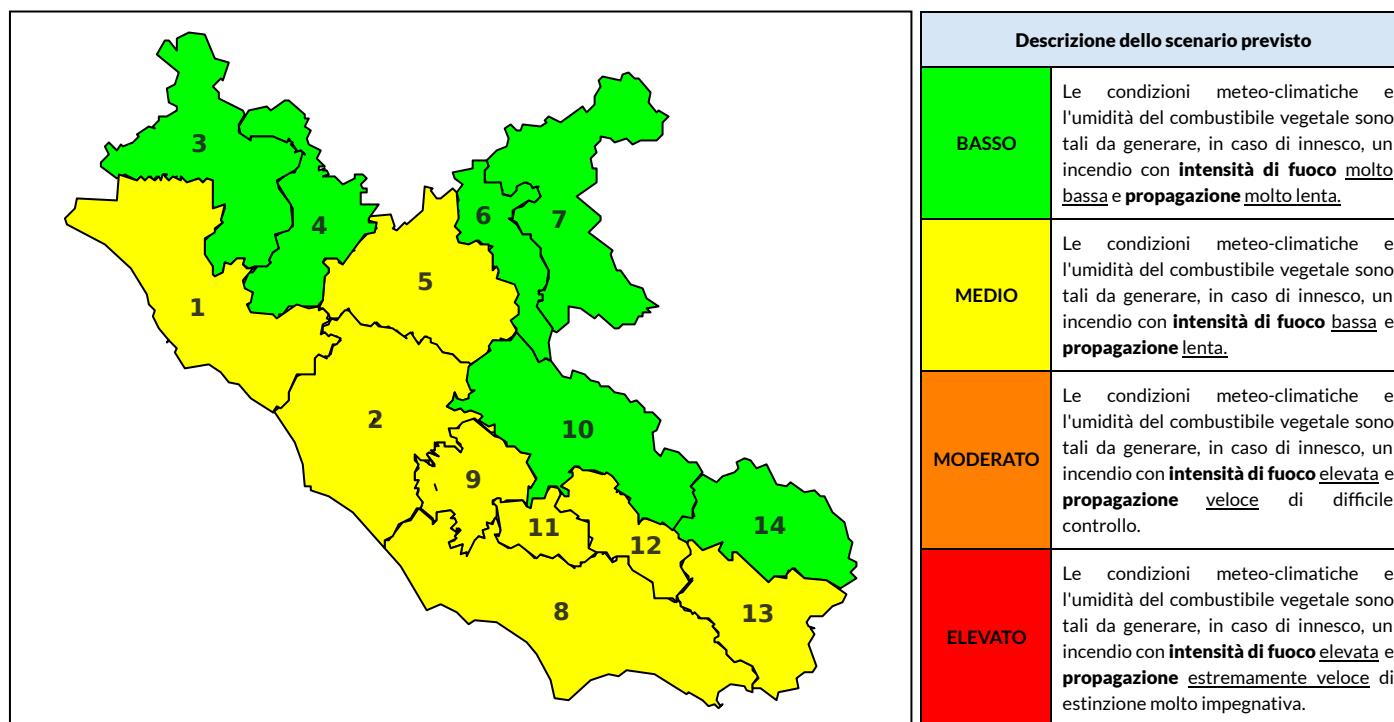

BOLLETTINO DI PERICOLOSITA' DA INCENDI BOSCHIVI

Previsioni per oggi 7-9-2022

Livello di pericolosità da incendio boschivo per Zona di Allerta AIB

Bollettino emesso nel periodo della campagna AIB Lazio sulla base del modello previsionale RISICOLazio, sviluppato in collaborazione con Fondazione CIMA, che fornisce un supporto per la valutazione della Pericolosità da incendio boschivo aggregata sulle Zone di Allerta AIB, approvate come parte integrante del Piano AIB Lazio 2020-2022 con DGR n° 270 del 15/05/2020. Il dettaglio della distribuzione dei Comuni nelle Zone AIB è consultabile al link https://protezionecivile.regione.lazio.it/zone_allerta_aib_comuni/. Le Norme Comportamentali per la popolazione sono consultabili al link https://protezionecivile.regione.lazio.it/norme_comportamentali_aib/.

Zona AIB	1	2	3	4	5	6	7	8	9	10	11	12	13	14
Livello Pericolosità	MEDIO	MEDIO	BASSO	BASSO	MEDIO	BASSO	BASSO	MEDIO	MEDIO	BASSO	MEDIO	MEDIO	MEDIO	BASSO

NOTE

BOLLETTINO DI PERICOLOSITA' DA INCENDI BOSCHIVI

Previsioni per domani 8-9-2022

Livello di pericolosità da incendio boschivo per Zona di Allerta AIB

Bollettino emesso nel periodo della campagna AIB Lazio sulla base del modello previsionale RISICOLazio, sviluppato in collaborazione con Fondazione CIMA, che fornisce un supporto per la valutazione della Pericolosità da incendio boschivo aggregata sulle Zone di Allerta AIB, approvate come parte integrante del Piano AIB Lazio 2020-2022 con DGR n° 270 del 15/05/2020. Il dettaglio della distribuzione dei Comuni nelle Zone AIB è consultabile al link https://protezionecivile.regione.lazio.it/zone_allerta_aib_comuni/. Le Norme Comportamentali per la popolazione sono consultabili al link https://protezionecivile.regione.lazio.it/norme_comportamentali_aib/.